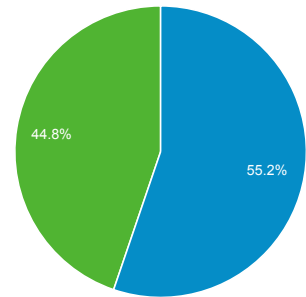

01.12.2014 - 31.12.2014

Zielgruppenübersicht

Alle Sitzungen
100,00 %

+ Segment hinzufügen

Übersicht

■ New Visitor ■ Returning Visitor

Sprache	Sitzungen	% Sitzungen
1. de-at	33	49,25 %
2. de	20	29,85 %
3. de-de	13	19,40 %
4. c	1	1,49 %